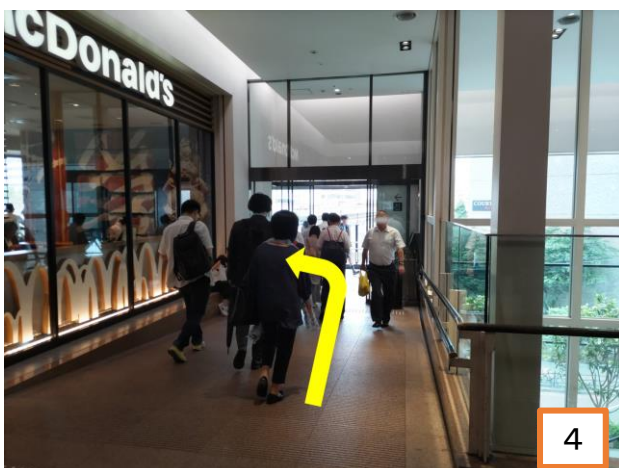

# アクセス（新幹線「新大阪駅」からお越しの方）

1. JR 新幹線「新大阪駅」の「中央口」から出て右へ曲がります。

2. 突き当りにあるタリーズを左へ曲がり、マクドナルド横の出口を出ます。  
(エレベーターは降りません)

3. 道順に進み、通りに出たら右へ曲がります。

その後、正面の大阪回生病院（茶色いビル）へ向かってお進みください。

4. 回生病院脇の階段を降り、そのまま道なりに直進します。

5. 2つ目のファミリーマート（淀川宮原店）から予約時間に当日連絡用の番号にお電話ください。